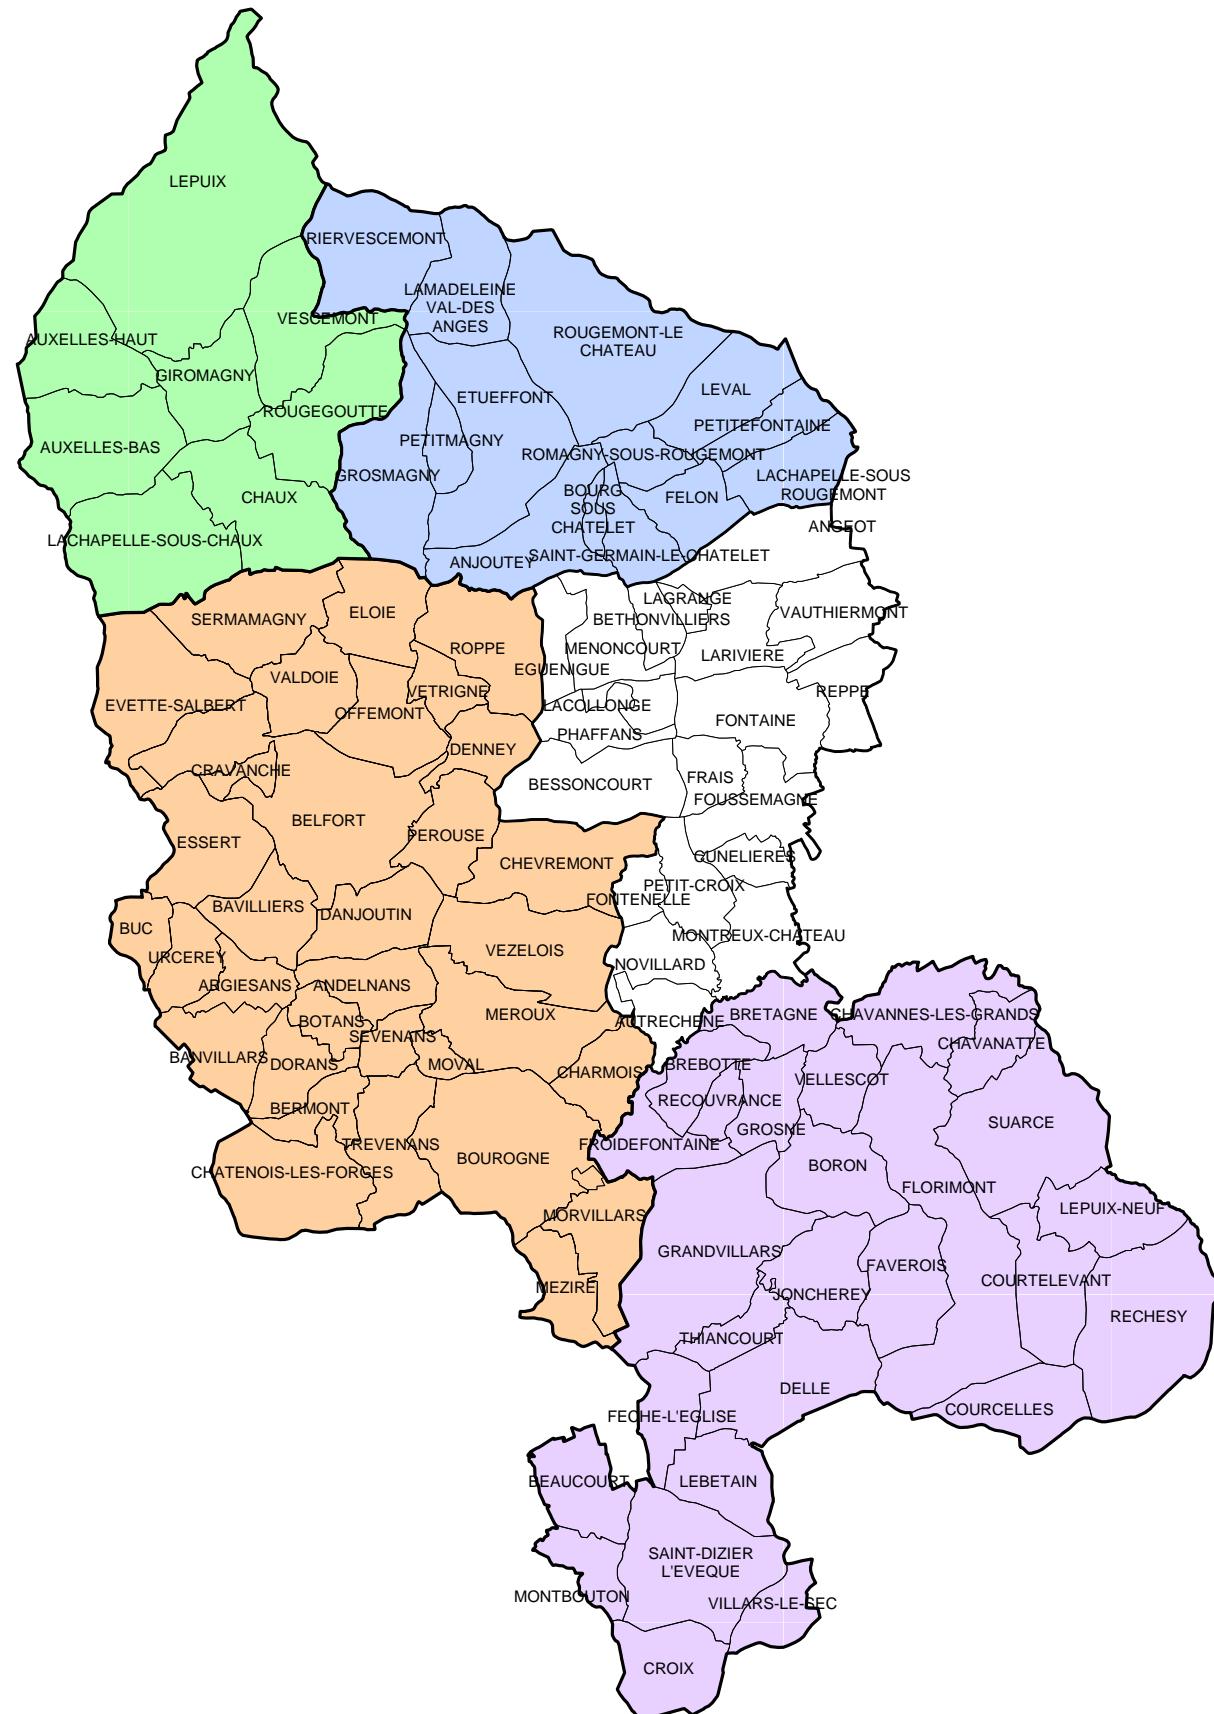

## Territoire de BELFORT

CAB
ANDELNANS
ARGIESANS
BANVILLARS
BAVILLIERS
BELFORT
BERMONT
BOTANS
BOUROGNE
BUC
CHARMOIS
CHATENOIS-LES-FORGES
CHEVREMONT
CRAVANCHE
DANJOUTIN
DENNEY
DORANS
ELOIE
ESSERT
EVETTE-SALBERT
MEROUX
MEZIRE
MORVILLARS
MOVAL
OFFEMONT
PEROUSE
ROPPE
SERMAMAGNY
SEVENANS
TREVENANS
URCEREY
VALDOIE
VETRIGNE
VEZELOIS

CC du Pays Sous Vosgien
ANJOUTEY
BOURG-SOUS-CHATELET
ETUEFFONT
FELON
GROSMAGNY
LACHAPELLE-SOUS-ROUGEMONT
LAMADELEINE-VAL-DES-ANGES
LEVAL
PETITFONTAINE
PETITMAGNY
RIERVESCEMONT
ROMAGNY-SOUS-ROUGEMONT
ROUGEMONT-LE-CHATEAU
SAINT-GERMAIN-LE-CHATELET

CC de la Haute Savoieuse
AUXELLES-BAS
AUXELLES-HAUT
CHAUX
GIROMAGNY
LACHAPELLE-SOUS-CHAUX
LEPUIX
ROUGEGOUTTE
VECEMONT

CC du Tilleul et de la Bourbeuse
ANGEOT
AUTRECHENE
BESSONCOURT
BETHONVILLIERS
CUNELIERES
EGUENIGUE
FONTAINE
FONTENELLE
FOUSSEMAGNE
FRAIS
LACOLLONGE
LAGRANGE
LARIVIERE
MENONCOURT
MONTREUX-CHATEAU
NOVILLARD
PETIT-CROIX
PHAFFANS
REPPE
VAUTHIERMONT

CC du Sud Territoire
BEAUCOURT
BORON
BREBOTTE
BRETAGNE
CHAVANATTE
CHAVANNES-LES-GRANDS
COURCELLES
COURTELEVANT
CROIX
DELLE
FAVEROIS
FECHE-L'EGLISE
FLORIMONT
FROIDFONTAINE
GRANDVILLARS
GROSNE
JONCHEREY
LEBETAIN
LEPUIX-NEUF
MONTBOUTON
RECHESY
RECOUVRANCE
SAINT-DIZIER-L'EVEQUE
SUARCE
THIANCOURT
VELLESCOT
VILLARS-LE-SEC